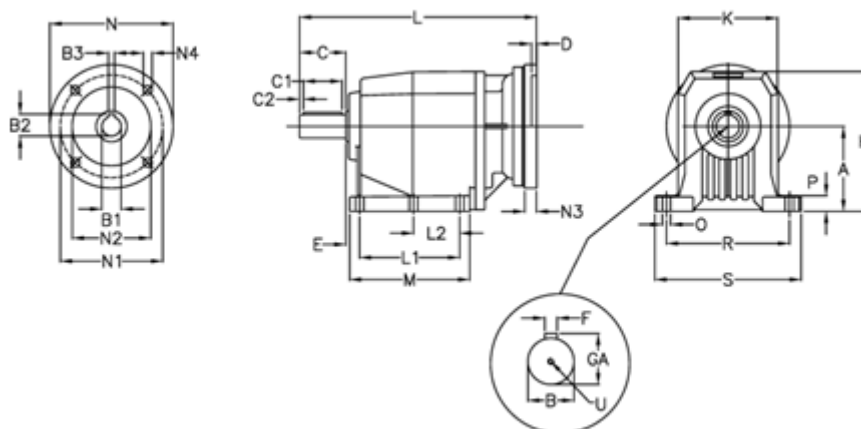

Varenummer: 406202005610140

Beskrivelse: Tandhjulsgear C222P-5,6-P100B5-B3

Mål

A = 100	D = 4.5	L2 = 47.5	P = 17
B = 25	E = 18	M = 137	R = 130
B1 = 28	F = 8	N = 250	S = 155
B2 = 31.3	GA = 28	N1 = 215	U = M8x19
B3 = 8	H = 166	N2 = 180	
C = 50	K = 110	N3 = -	
C1 = 40	L = 302.5	N4 = M12x16	
C2 = 5	L1 = 107.5	O = 11	